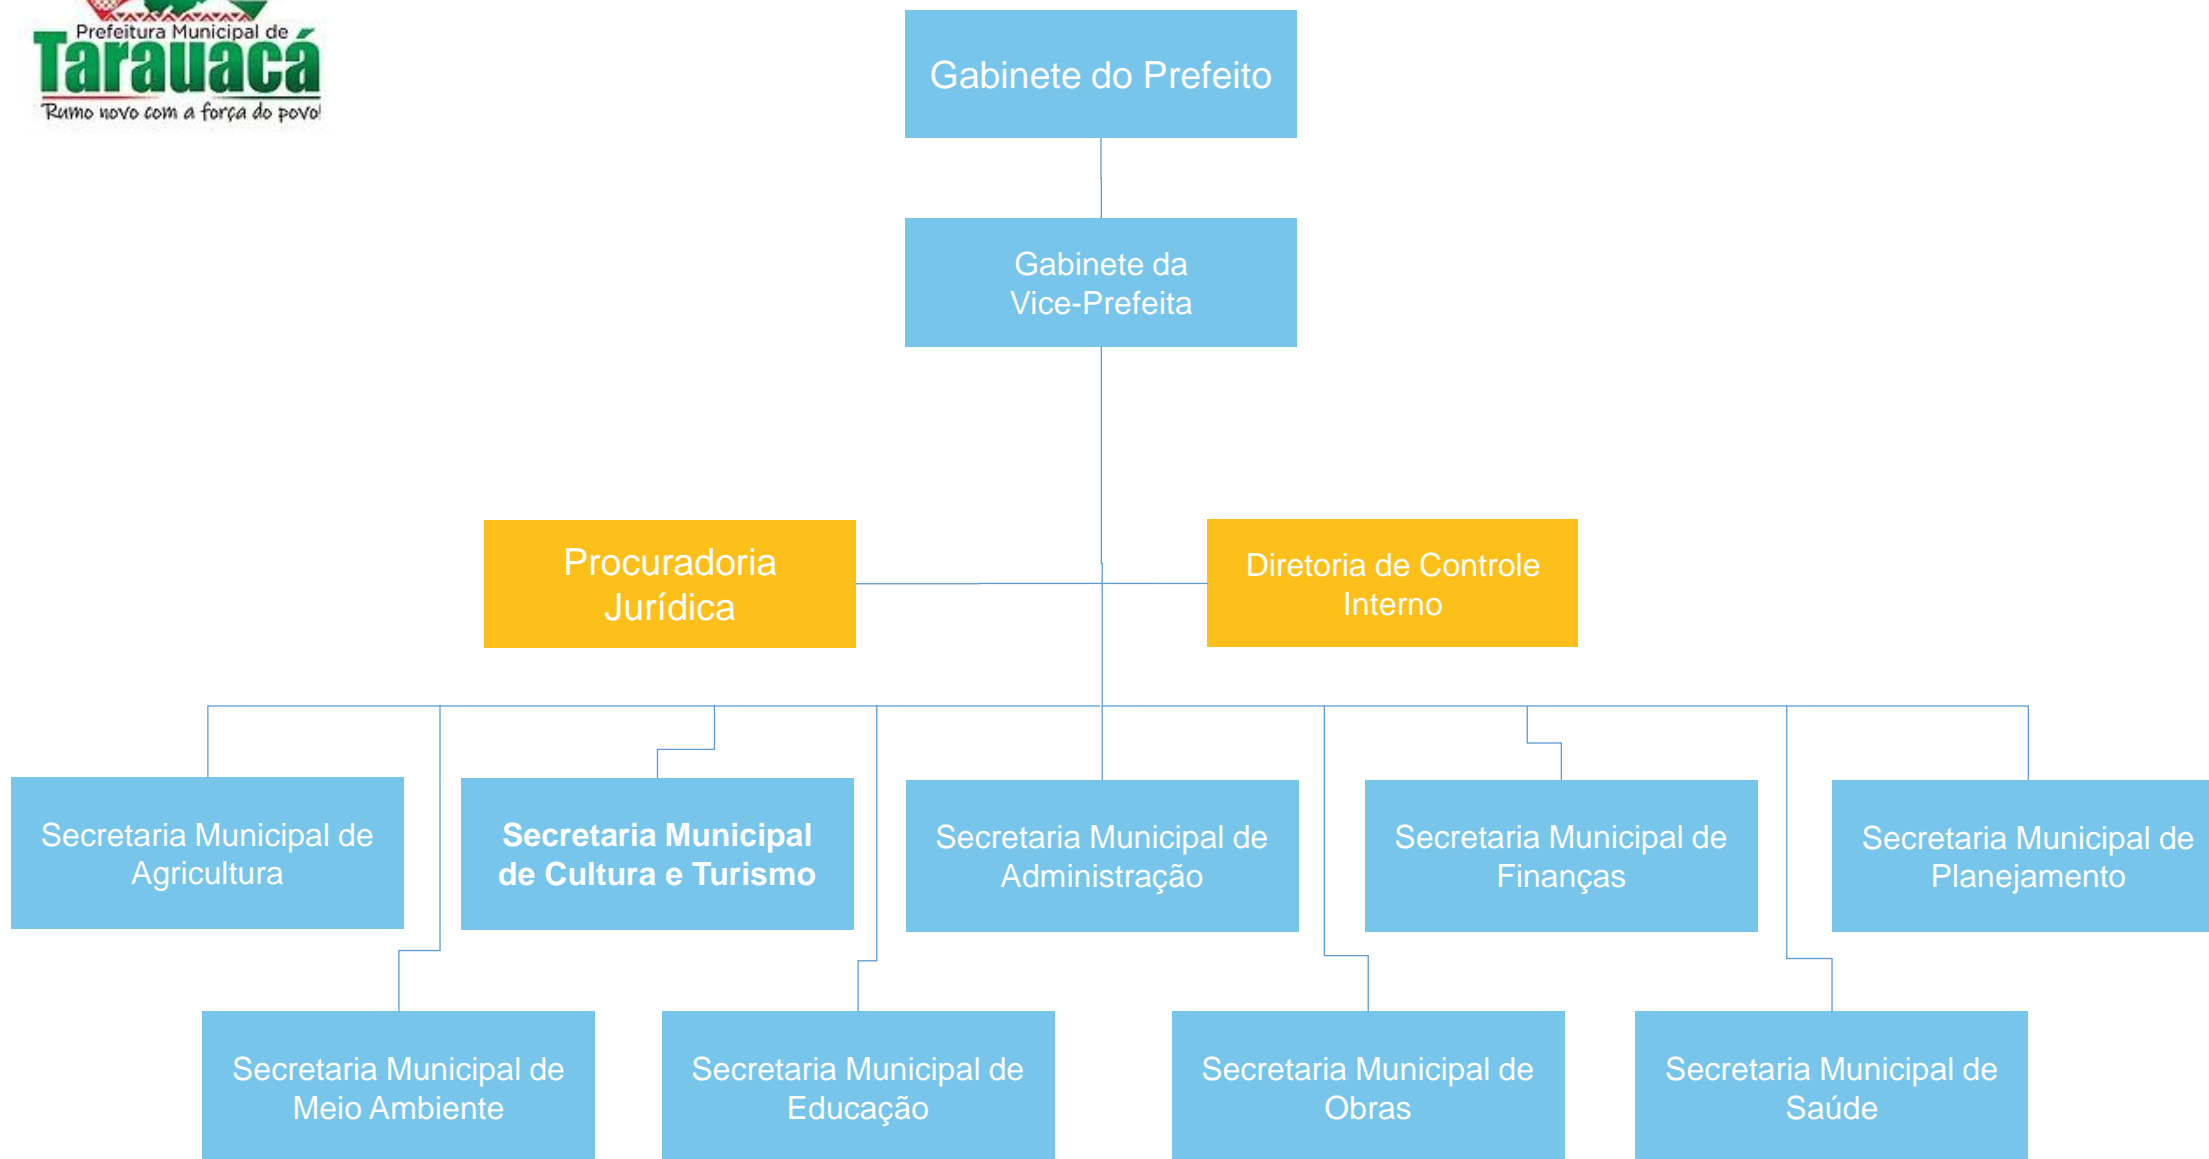

Estrutura Organizacional da Prefeitura de Tarauacá

Gabinete do Prefeito

Gabinete da Vice-
Prefeita

Direção

Diretoria de Controle Interno

Órgãos de Apoio
e Assessoria

Procuradoria Jurídica

Órgão de Atuação
Jurídica e Assessoria

Secretaria Municipal de
Administração

Secretaria Municipal de
Educação

Secretaria Municipal de
Obras

Órgão de atuação
programática e
Instrumental,
substantivos

Secretaria Municipal de
Finanças

Secretaria Municipal de
Cultura e Turismo

Secretaria Municipal de
Agricultura

Secretaria Municipal de
Saúde

Secretaria Municipal de
Planejamento

Secretaria Municipal de
Meio Ambiente

Estrutura Organizacional da Prefeitura de Tarauacá

Fonte: Lei Municipal